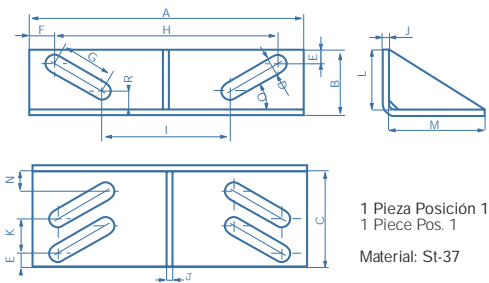

RideBrackets
Fijaciones

Fijaciones / Brackets

Fijación Estándar Standard Bracket

	A:1	B:1	C:1	D	E	F	G	H	I:1	J	K	R	N	O
B1	130	50	75	11	12	22,5	27	85	47	4	28	15	12	45°
B2	200	62	95	15	13,5	22,5	45	155	77	5	34	21	20	30°
B3	270	65	100	19	13,5	25	54	220	126	6	34	18	19	30°

Fijación Reforzada Reinforced Bracket

	A:1	B:1	C:1	D	E	F	G	H	I:1	J	K	L	M	R	N	O
BR1	130	50	75	11	12	22,5	27	85	47	4	28	46	71	15	12	45°
BR2	200	62	95	15	13,5	22,5	45	155	77	5	34	57	90	21	20	30°
BR3	270	65	100	19	13,5	25	54	220	126	6	34	59	94	18	19	30°

Componente para Brida Component for Clip

	A:1	B:1	C	D	E	F	G	H:1	I	J
BP1	130	47	12	22,5	85	11	27	43	1	45°
BP2	200	77	14	22,5	155	15	45	50	1	30°
BP3	270	126	14	25	220	19	54	55	1	30°

Suplemento para Fijación Extension for Bracket

	A:1	B:1	C	D	E	F	G	H	I	J:1	K
BL1	130	125	85	12	22,5	27	4	11	28	47	45°
BL2	200	157	155	13,5	22,5	45	5	15	34	77	30°
BL3	270	165	220	13,5	25	54	6	19	34	126	30°

Tabla de alcances (mm.) / Range table (mm.)

	50	100	150	200	250	300	350
B1/B1			126				
B1/BL1/B1		125			227		
B2/B2	62			163			
B2/BL2/B2			157			293	
B3/B3	65			173			
B3/BL3/B3			165				311