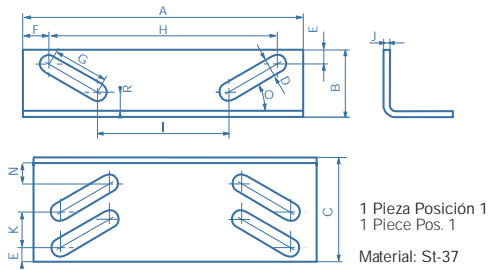

RideBrackets
Fijaciones

Fijaciones / Brackets

Fijación Estándar Standard Bracket

	A:1	B:1	C:1	D	E	F	G	H	I:1	J	K	R	N	O
B1	130	50	75	11	12	22,5	27	85	47	4	28	15	12	45°
B2	200	62	95	15	13,5	22,5	45	155	77	5	34	21	20	30°
B3	270	65	100	19	13,5	25	54	220	126	6	34	18	19	30°

Fijación Reforzada Reinforced Bracket

	A:1	B:1	C:1	D	E	F	G	H	I:1	J	K	L	M	R	N	O
BR1	130	50	75	11	12	22,5	27	85	47	4	28	46	71	15	12	45°
BR2	200	62	95	15	13,5	22,5	45	155	77	5	34	57	90	21	20	30°
BR3	270	65	100	19	13,5	25	54	220	126	6	34	59	94	18	19	30°

Componente para Brida Component for Clip

	A:1	B:1	C	D	E	F	G	H:1	I	J
BP1	130	47	12	22,5	85	11	27	43	1	45°
BP2	200	77	14	22,5	155	15	45	50	1	30°
BP3	270	126	14	25	220	19	54	55	1	30°

Suplemento para Fijación Extension for Bracket

	A:1	B:1	C	D	E	F	G	H	I	J:1	K
BL1	130	125	85	12	22,5	27	4	11	28	47	45°
BL2	200	157	155	13,5	22,5	45	5	15	34	77	30°
BL3	270	165	220	13,5	25	54	6	19	34	126	30°

Tabla de alcances (mm.) / Range table (mm.)

	50	100	150	200	250	300	350
B1/B1			126				
B1/BL1/B1		125			227		
B2/B2	62			163			
B2/BL2/B2			157			293	
B3/B3	65			173			
B3/BL3/B3			165				311