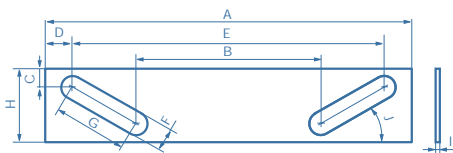

RideBrackets
Fijaciones

Fijaciones / Brackets

Fijación Estándar Standard Bracket

	A:1	B:1	C:1	D	E	F	G	H	I:1	J	K	R	N	O
B1	130	50	75	11	12	22,5	27	85	47	4	28	15	12	45°
B2	200	62	95	15	13,5	22,5	45	155	77	5	34	21	20	30°
B3	270	65	100	19	13,5	25	54	220	126	6	34	18	19	30°

Fijación Reforzada Reinforced Bracket

	A:1	B:1	C:1	D	E	F	G	H	I:1	J	K	L	M	R	N	O
BR1	130	50	75	11	12	22,5	27	85	47	4	28	46	71	15	12	45°
BR2	200	62	95	15	13,5	22,5	45	155	77	5	34	57	90	21	20	30°
BR3	270	65	100	19	13,5	25	54	220	126	6	34	59	94	18	19	30°

Componente para Brida Component for Clip

	A:1	B:1	C	D	E	F	G	H:1	I	J
BP1	130	47	12	22,5	85	11	27	43	1	45°
BP2	200	77	14	22,5	155	15	45	50	1	30°
BP3	270	126	14	25	220	19	54	55	1	30°

Suplemento para Fijación Extension for Bracket

	A:1	B:1	C	D	E	F	G	H	I	J:1	K
BL1	130	125	85	12	22,5	27	4	11	28	47	45°
BL2	200	157	155	13,5	22,5	45	5	15	34	77	30°
BL3	270	165	220	13,5	25	54	6	19	34	126	30°

Tabla de alcances (mm.) / Range table (mm.)

	50	100	150	200	250	300	350
B1/B1			126				
B1/BL1/B1		125			227		
B2/B2	62			163			
B2/BL2/B2			157			293	
B3/B3	65			173			
B3/BL3/B3			165				311