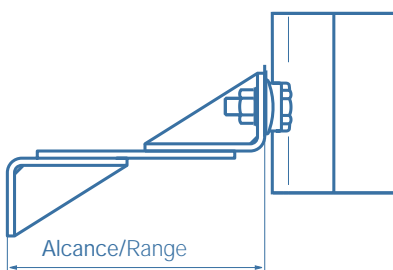

Fijación Reforzada Reinforced Bracket

	A:1	B:1	C:1	D	E	F	G	H	I:1	J	K	L	M	R	N	O
BR1	130	50	75	11	12	22,5	27	85	47	4	28	46	71	15	12	45°
BR2	200	62	95	15	13,5	22,5	45	155	77	5	34	57	90	21	20	30°
BR3	270	65	100	19	13,5	25	54	220	126	6	34	59	94	18	19	30°

Componente para Brida Component for Clip

	A:1	B:1	C	D	E	F	G	H:1	I	J
BP1	130	47	12	22,5	85	11	27	43	1	45°
BP2	200	77	14	22,5	155	15	45	50	1	30°
BP3	270	126	14	25	220	19	54	55	1	30°

Suplemento para Fijación Extension for Bracket

	A:1	B:1	C	D	E	F	G	H	I	J:1	K
BL1	130	125	85	12	22,5	27	4	11	28	47	45°
BL2	200	157	155	13,5	22,5	45	5	15	34	77	30°
BL3	270	165	220	13,5	25	54	6	19	34	126	30°

Tabla de alcances (mm.) / Range table (mm.)

	50	100	150	200	250	300	350
B1/B1			126				
B1/BL1/B1		125			227		
B2/B2	62			163			
B2/BL2/B2			157			293	
B3/B3	65			173			
B3/BL3/B3			165				311

RideBrackets

Fijaciones

Fijación Bracket

6	Brida SH / SH clip
5	Guía / Guide Rail
4	Componente para Brida SH / Component for SH Clip
3	Componente para Brida / Component for Clip
1	Fijación Estándar / Standard Bracket Fijación Especial / Special Bracket