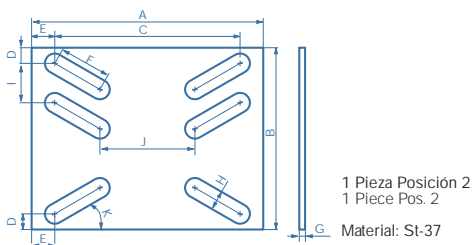

RideBrackets
Fijaciones

Fijaciones / Brackets

Fijación Estándar Standard Bracket

	A:1	B:1	C:1	D	E	F	G	H	I:1	J	K	R	N	O
B1	130	50	75	11	12	22,5	27	85	47	4	28	15	12	45°
B2	200	62	95	15	13,5	22,5	45	155	77	5	34	21	20	30°
B3	270	65	100	19	13,5	25	54	220	126	6	34	18	19	30°

Fijación Reforzada Reinforced Bracket

	A:1	B:1	C:1	D	E	F	G	H	I:1	J	K	L	M	R	N	O
BR1	130	50	75	11	12	22,5	27	85	47	4	28	46	71	15	12	45°
BR2	200	62	95	15	13,5	22,5	45	155	77	5	34	57	90	21	20	30°
BR3	270	65	100	19	13,5	25	54	220	126	6	34	59	94	18	19	30°

Componente para Brida Component for Clip

	A:1	B:1	C	D	E	F	G	H:1	I	J
BP1	130	47	12	22,5	85	11	27	43	1	45°
BP2	200	77	14	22,5	155	15	45	50	1	30°
BP3	270	126	14	25	220	19	54	55	1	30°

Suplemento para Fijación Extension for Bracket

	A:1	B:1	C	D	E	F	G	H	I	J:1	K
BL1	130	125	85	12	22,5	27	4	11	28	47	45°
BL2	200	157	155	13,5	22,5	45	5	15	34	77	30°
BL3	270	165	220	13,5	25	54	6	19	34	126	30°

Tabla de alcances (mm.) / Range table (mm.)

	50	100	150	200	250	300	350
B1/B1			126				
B1/BL1/B1		125			227		
B2/B2	62			163			
B2/BL2/B2			157			293	
B3/B3	65			173			
B3/BL3/B3			165				311